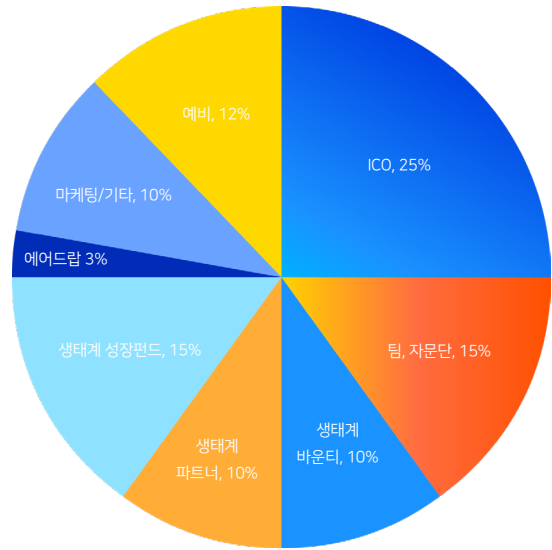

기술적 고려사항

- 이더리움 프로토콜, ERC-20토큰
- dApp의 프로토콜로서 최종 소비자 이용모델 구현을 위한
- SDK와 API를 이용자들에게 제공

향후 계획

	사업 부문	기술 부문
4Q 18'		POC(Proof Of Concept) 테스트 출시
1Q 19'	ICO, 거래소 상장, 파트너십유지, Airdrop	V0.1 알파버전 출시
2Q 19'	사업확장 1단계(웹툰, 웹소설), 한국/중국	V0.5 베타버전 출시
3Q 19'	사업확장 2단계(게임IP), 추가파트너십 통한 이용자물 확장, 일본 / 아시아	V1.0 정식버전 출시
4Q 19'	사업확장 2단계(게임IP), 추가파트너십 통한 이용자물 확장, 일본 / 아시아	
2020	사업확장 3단계(영화), 미국/유럽	
2021	사업확장 4단계(음원), 남미/기타국가	

배분 계획

자문단