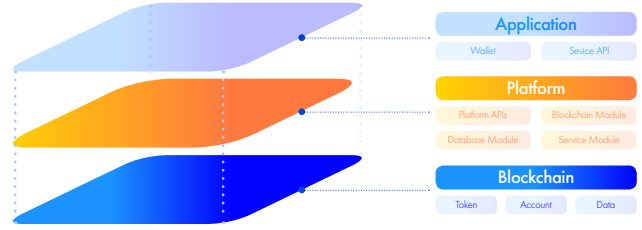

## 기술적 고려사항

- 이더리움 프로토콜, ERC-20토큰
- dApp의 프로토콜로서 최종 소비자 이용모델 구현을 위한
- SDK와 API를 이용자들에게 제공